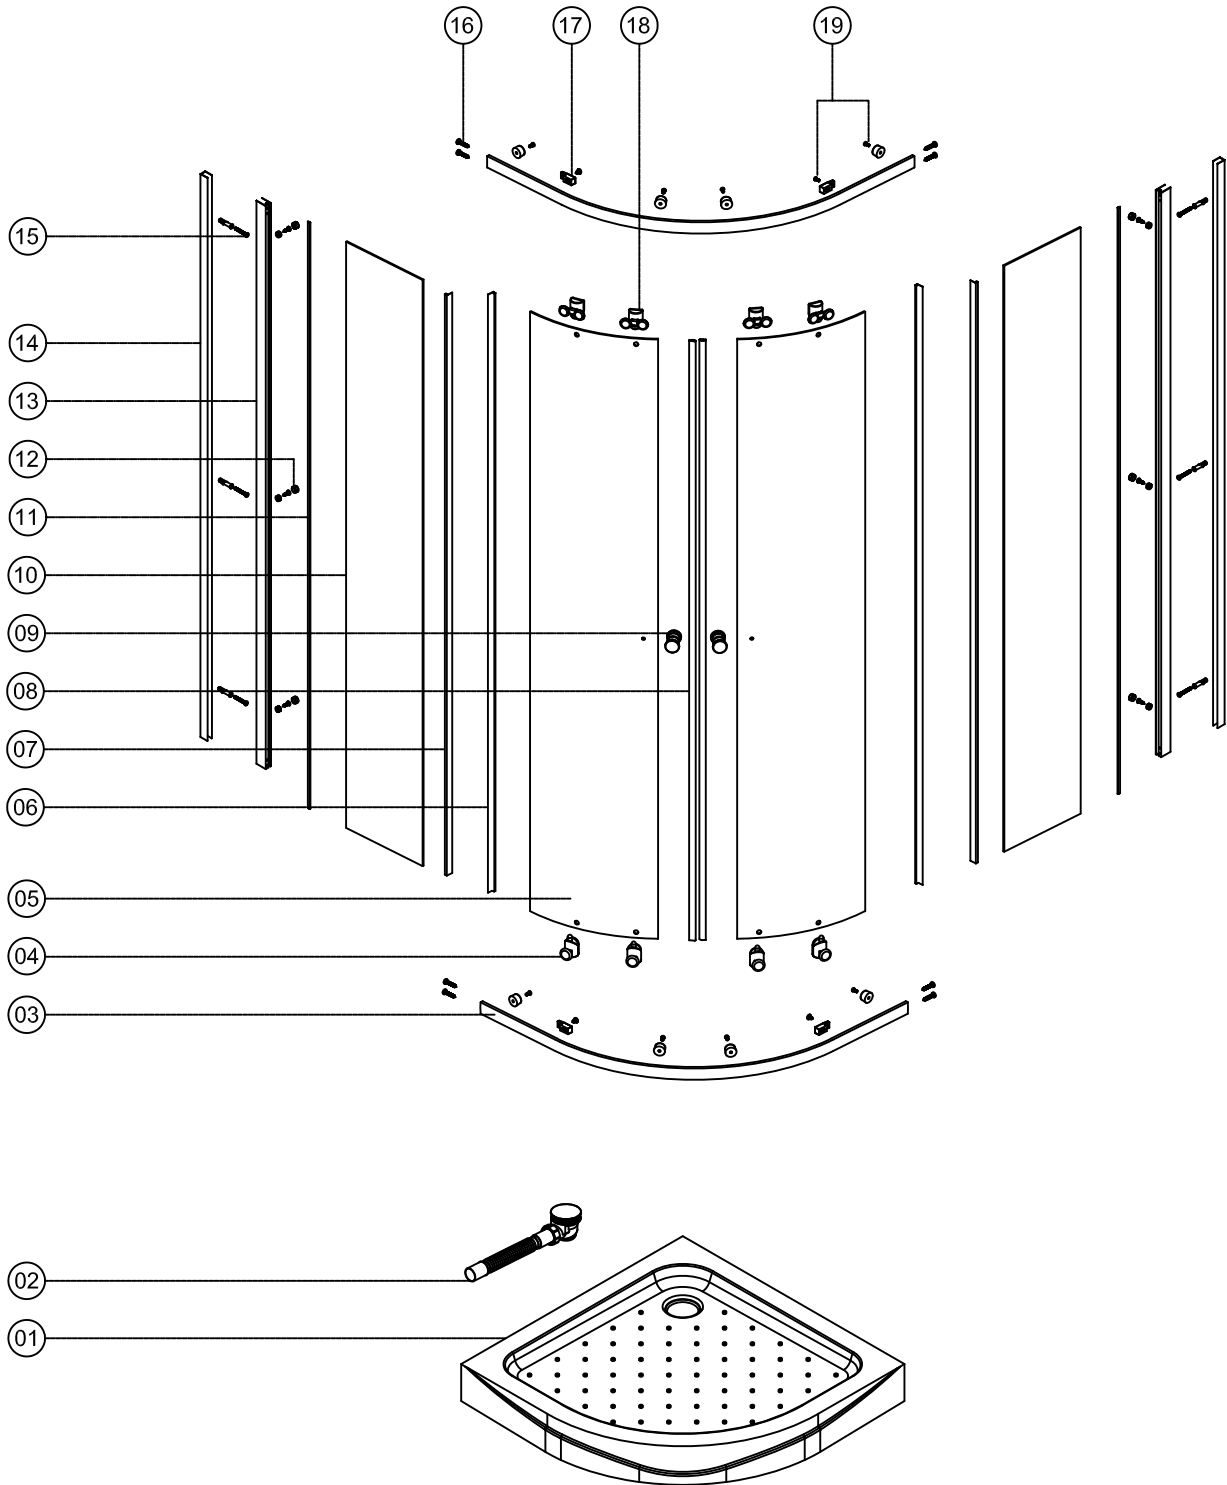

# INSTALLATION MANUAL

MODEL : 12110/12115

SIZE: 80X80X(180+15)CM

90X90X(180+15)CM

01

x1

02

x1

03

x2

04

x4

05

x2

06

x2

15

x6

16

x8

17

x4

18

x4

19

x18

Ø2.8mm 

1

2

3

4

5